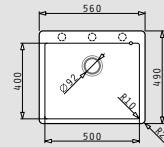

Color	Ar. number	Waste valve	Packaging
SNOW	070047911	Ø92mm	1 item / carton box
GRAPHITE CARBON	070048011	Ø92mm	1 item / carton box
DARK BEIGE	070048111	Ø92mm	1 item / carton box
IVORY	070214211	Ø92mm	1 item / carton box
INDUSTRIAL GREY	070214311	Ø92mm	1 item / carton box
IRON GREY	070048411	Ø92mm	1 item / carton box

NEW COLOR

NEW COLOR

Packaging includes: Waste valve & space saver siphon.