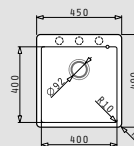

Color	Ar. number	Waste valve	Packaging
SNOW	070047311	Ø92mm	1 item / carton box
GRAPHITE CARBON	070047411	Ø92mm	1 item / carton box
DARK BEIGE	070047511	Ø92mm	1 item / carton box
IVORY	070214011	Ø92mm	1 item / carton box
INDUSTRIAL GREY	070214111	Ø92mm	1 item / carton box
IRON GREY	070047811	Ø92mm	1 item / carton box

Packaging includes: Waste valve & space saver siphon.